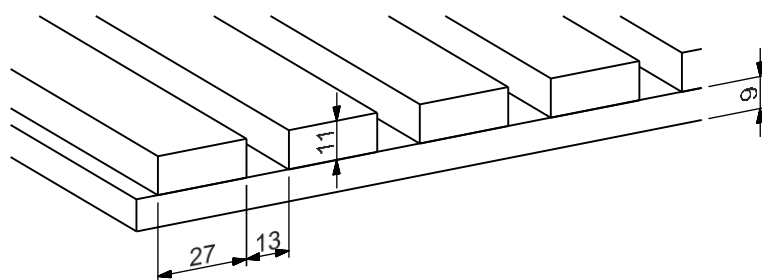

Akustiikkapaneelit

Puupuodin akustiikkapaneelit koostuvat 9mm paksusta mustasta PET Polyester Kuitukankaasta, johon on asennettu 27 x 11mm yksiväriset mustat MDF-listat, jotka on viilutettu aidolla puuviilulla. Listat ovat 13 mm:n päässä toisistaan.

Info:

Mitat: 2400 x 600 x 20mm

Aidon puuviilun ominaisuudet:

Aito puuviilu voi vaihdella väriltään, vuosirengasrakenteeltaan ja ulkonäöltään listojen välillä.

Aseennus

Puupuodin akustiikkapaneeleja voidaan käyttää sekä katoissa että seinissä.

Paneelit on suositeltava asentaa 45 mm:n paksuisiin palkkeihin, joiden enimmäisetäisyys on 600 mm. Paneelit voidaan kuitenkin kiinnittää myös suoraan seinään.

Ruuvit sijoitetaan listojen väliin kuitukankaan läpi.